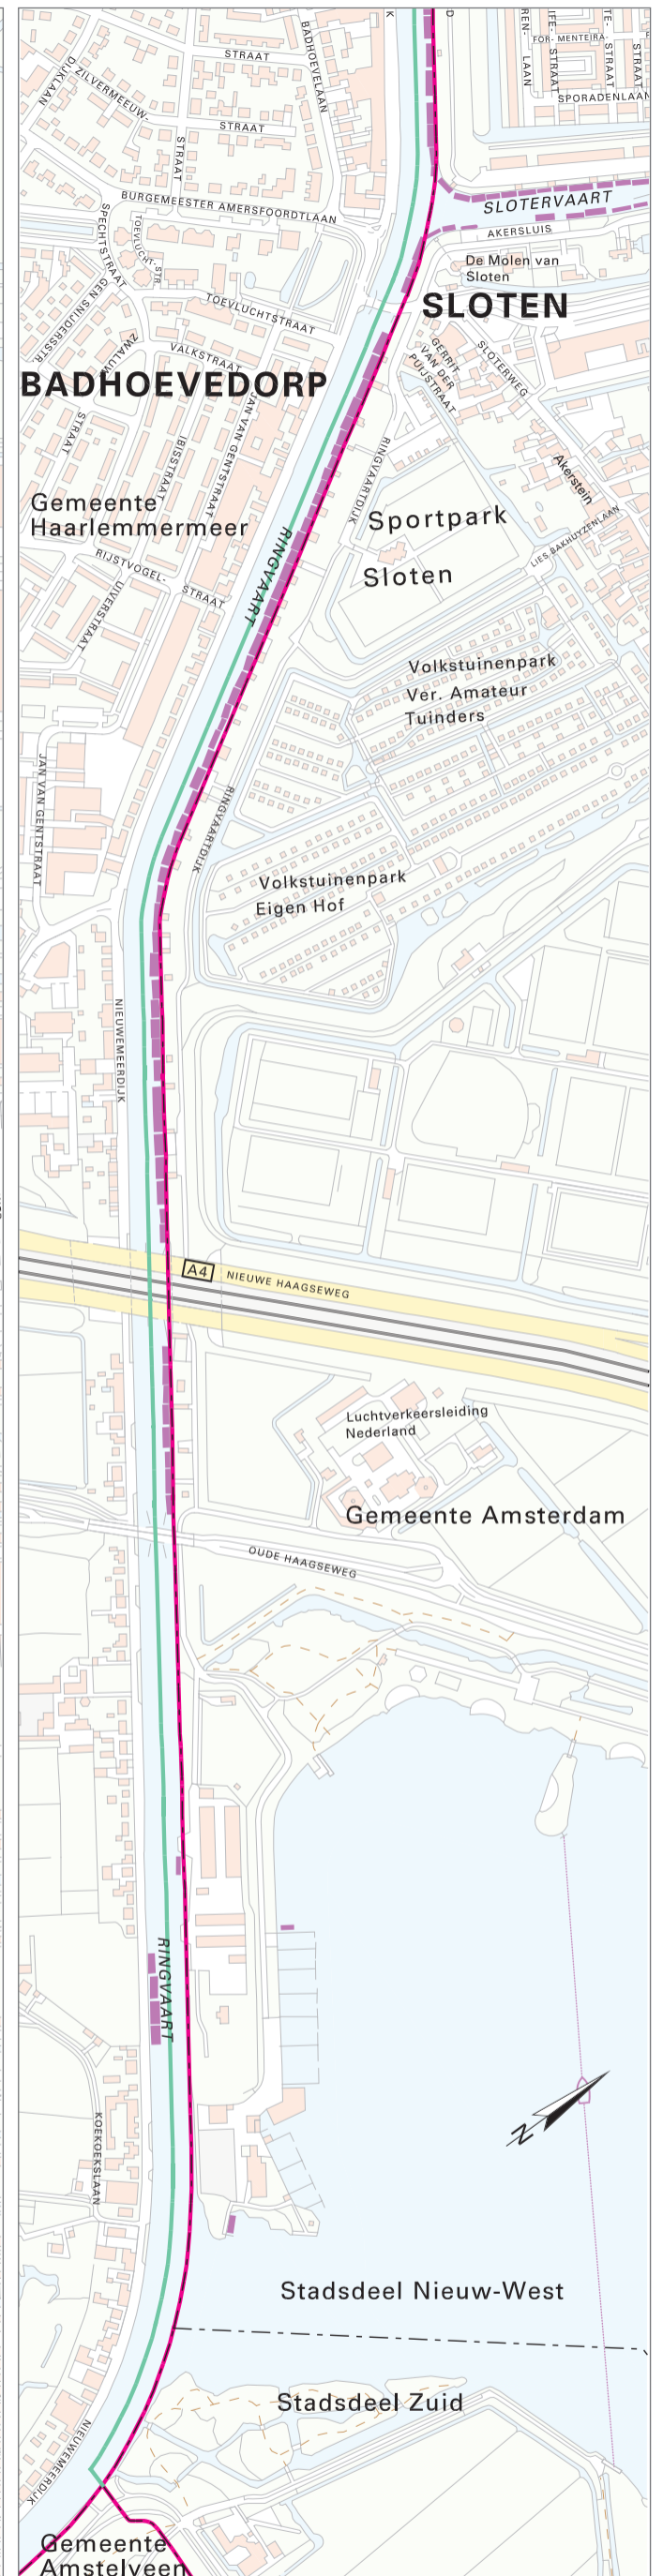

Uitsnede C (Zuid)

Voorstel tot grenswijziging tussen de gemeenten Amsterdam en Haarlemmermeer

- ligplaats
- bestaande grens
- voorstel nieuwe grens

schaal 1:8.000