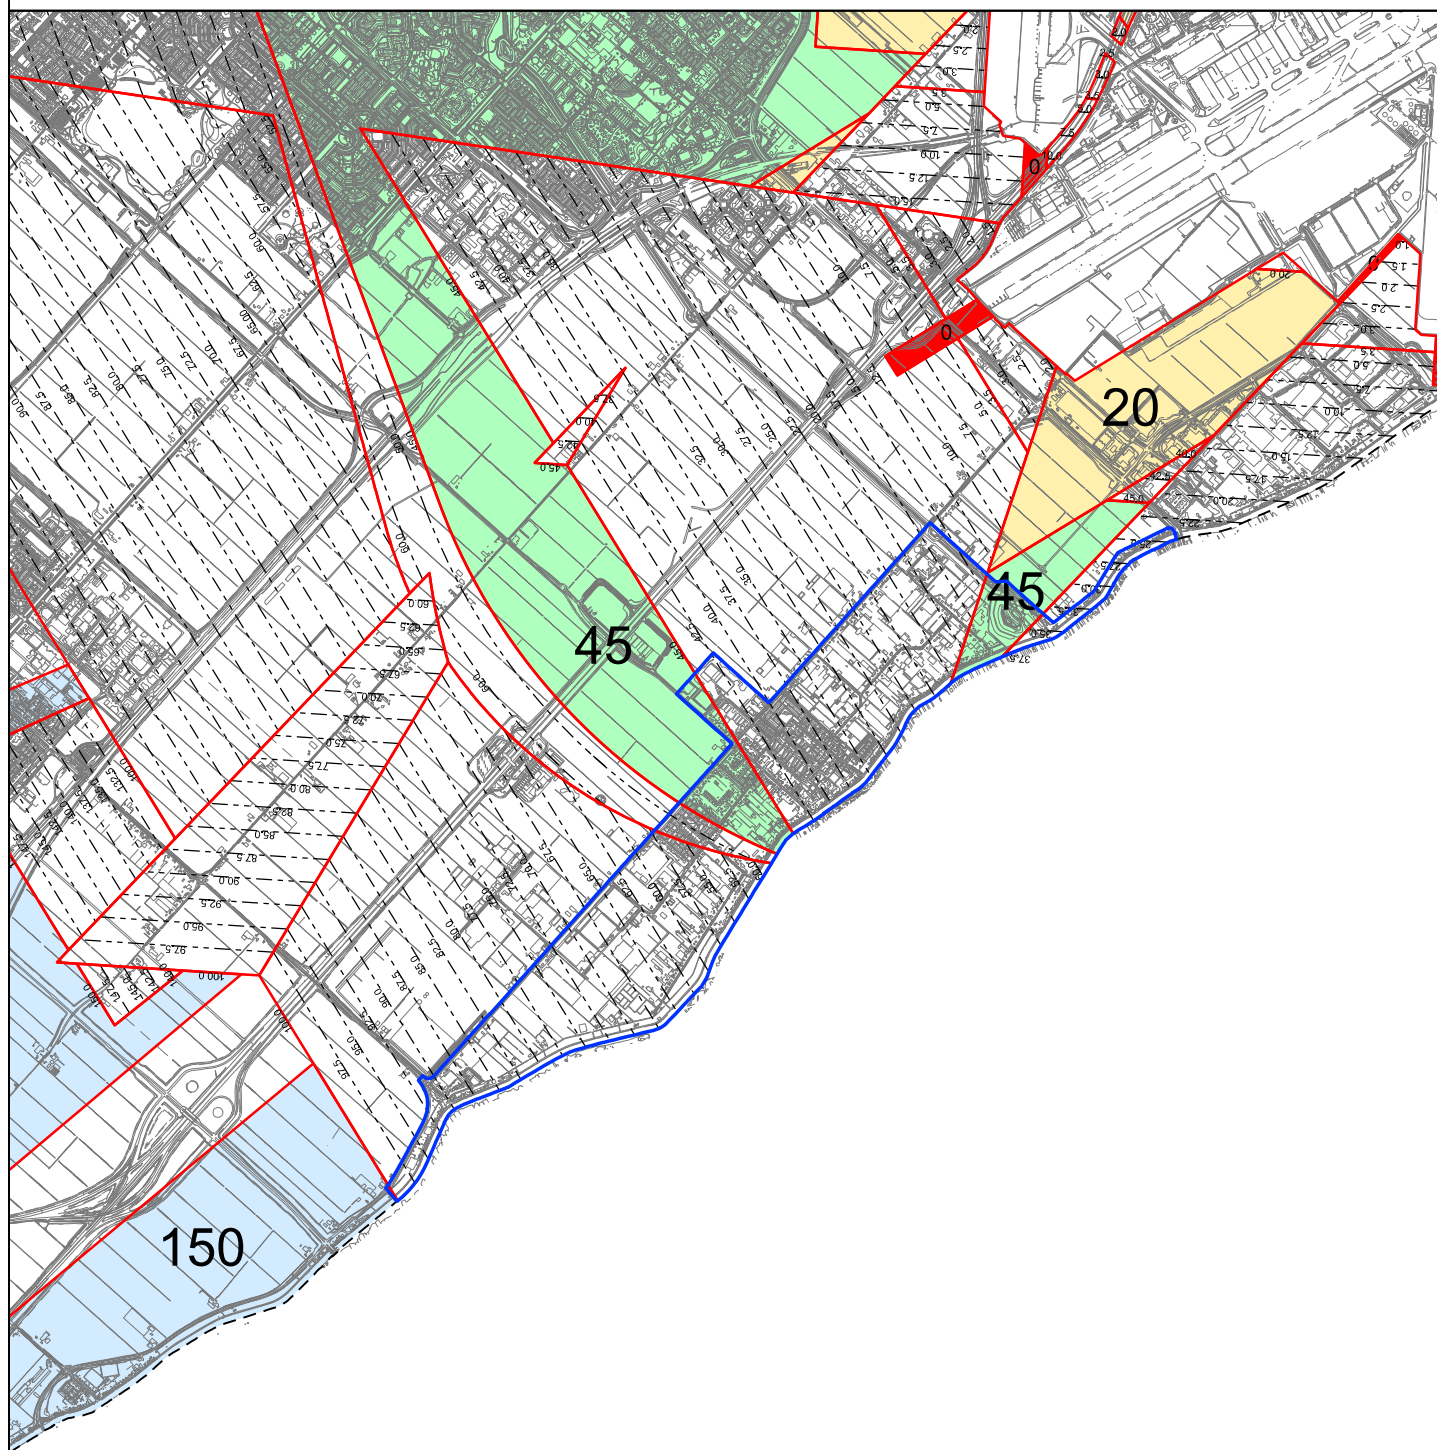

# LUCHTVAARTVERKEERZONE - LIB ART. 2.2.2 HOOGTEBEPERKINGEN

GRENS BP RIJSENHOUT

HORIZONTAAL VLAK 0 M

HORIZONTAAL VLAK 20 M

HORIZONTAAL VLAK 45 M

HORIZONTAAL VLAK 150 M

HOOGTELIJNEN DIE T.O.V. ELKAAR IN EEN HELLEND VLAK LIGGEN

GRENS HOOGTEVLAKKEN

45

ALLE HOOGTEMATEN WORDEN GERELATEERD AAN DE REFERENTIEHOOGTE VAN DE LUCHTHAVEN: -4.00 M N.A.P.

noordpijl