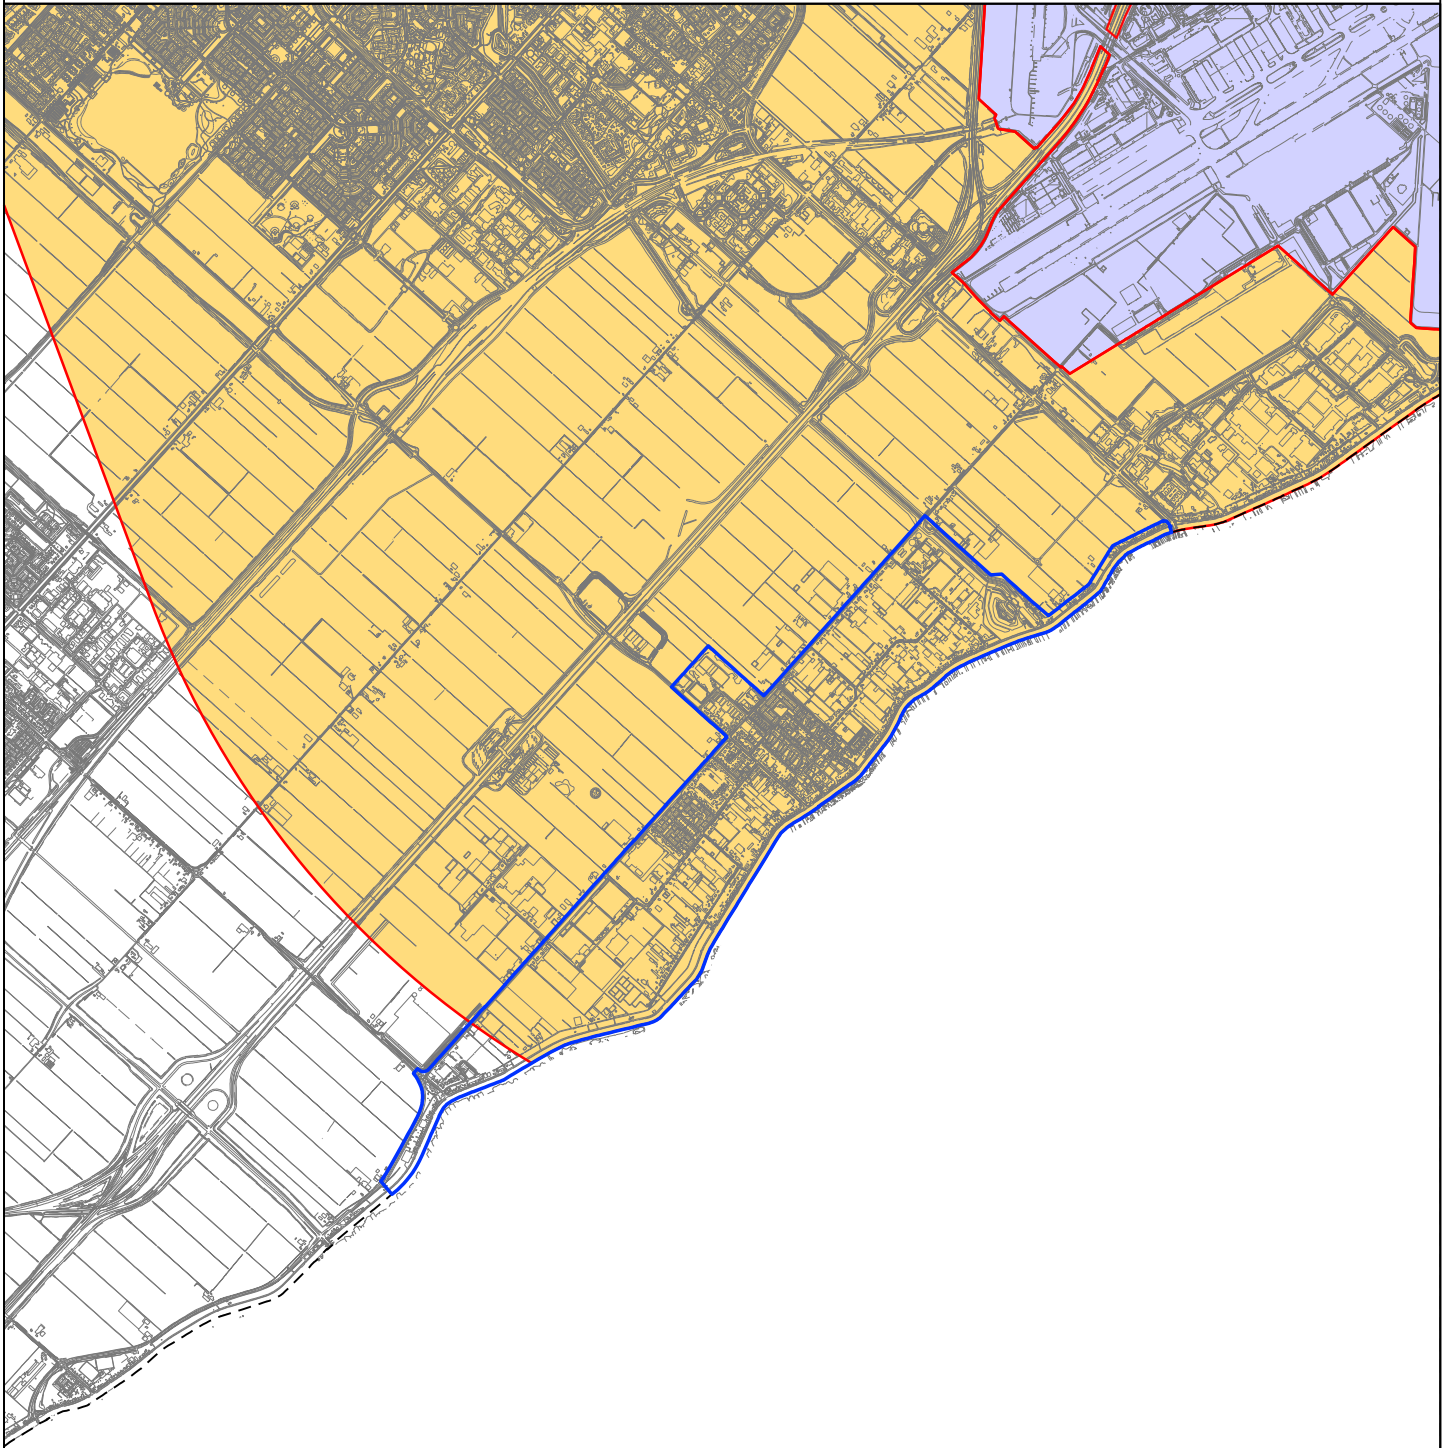

LUCHTVAARTVERKEERZONE - LIB ART. 2.2.3 BEPERKING AANTREKKEN VOGELS

-  GRENS BP RIJSENHOUT
-  BEPERKING AANTREKKEN VOGELS
-  HET LUCHTHAVENGEBIED

noordpijl